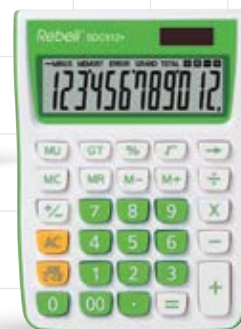

REBELL SC2030

10 znamenaka.
Plastične tipke.
Napajanje baterije LR 44.
136 integriranih funkcija, $1/x$, $\sqrt{x}$, x^2 , % 1.
Nezavisna memorija.
Kombinacije, permutacije.
Statistika s jednom varijablom.
Nasumični cijeli brojevi.
Sin / Cos / Tan i inverzne funkcije.
Heksadecimalno-decimalne konverzije.
141x75x15 mm

REBELL ECO 310

8 znamenaka.
Plastične tipke.
Napajanje solarno.
Tipke %, +/-, $\sqrt{\quad}$, OFF.
4 tipke memorije.
146x102x29 mm

REBELL ECO 450

12 znamenaka.
Plastične tipke.
Napajanje solarno.
Tipke %, +/-, 00, $\sqrt{\quad}$, OFF. 3 tipke memorije.
Tipka izračuna povećanja. Tipka sveukupno.
Tipka zaokruživanja. Tipka odabira decimalnog mjesta. Tipka ispravka.
184x133x34 mm

Šifra	REBELL / Naziv artikla	VPC €	VPC KN	MPC €	MPC KN
820308	KALKULATOR TEHNIČKI SC2040	7,75	58,39	9,70	73,08
820292	KALKULATOR TEHNIČKI SC2030	6,48	48,82	8,10	61,03
512707	KALKULATOR ECO 450	10,51	79,19	13,50	101,72
512706	KALKULATOR ECO 310	6,37	47,99	8,00	60,28

REBELL SDC912

12 znamenaka, plastične tipke.
Napajanje solarno/baterije LR 44.
Tipke %, +/-, $\sqrt{\quad}$, 00.
4 tipke memorije.
Tipka izračuna povećanja.
Tipka sveukupno.
Tipka ispravka.
145x104x26 mm

820140

REBELL	REBELL / Naziv artikla	VPC €	VPC KN	MPC €	MPC KN
512712	KALKULATOR SDC912, ROZI	7,64	57,56	9,60	72,33
512713	KALKULATOR SDC912, LJUBIČASTI	7,64	57,56	9,60	72,33
820140	KALKULATOR SDC912, ZELENi	7,64	57,56	9,60	72,33
512711	KALKULATOR SDC912, NARANČASTI	7,64	57,56	9,60	72,33