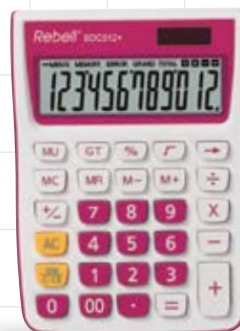

REBELL SDC912

12 znamenaka, plastične tipke.
Napajanje solarno/baterije LR 44.
Tipke %, +/-, $\sqrt{\quad}$, 00.
4 tipke memorije.
Tipka izračuna povećanja.
Tipka sveukupno.
Tipka ispravka.
145x104x26 mm

512712