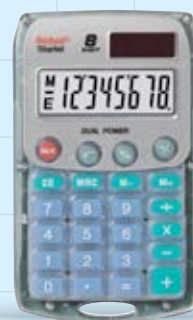

REBELL STARLET

8 znamenaka.
Gumene tipke.
Napajanje solarno/ baterija LR 44.
Tipke %, +/-, $\sqrt{\quad}$.
3 tipke memorije.
113x67x12 mm

800113