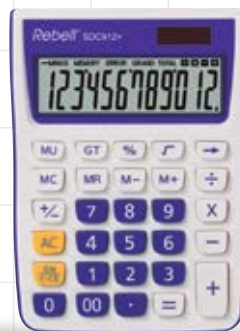

### REBELL SDC912

12 znamenaka, plastične tipke.  
Napajanje solarno/baterije LR 44.  
Tipke %, +/-,  $\sqrt{\quad}$ , 00.  
4 tipke memorije.  
Tipka izračuna povećanja.  
Tipka sveukupno.  
Tipka ispravka.  
145x104x26 mm

512712

820140

512711

512713

800117

800116

REBELL	REBELL / Naziv artikla	VPC €	VPC KN	MPC €	MPC KN
512712	KALKULATOR SDC912, ROZI	7,64	57,56	9,60	72,33
512713	KALKULATOR SDC912, LJUBIČASTI	7,64	57,56	9,60	72,33
820140	KALKULATOR SDC912, ZELENi	7,64	57,56	9,60	72,33
512711	KALKULATOR SDC912, NARANČASTI	7,64	57,56	9,60	72,33