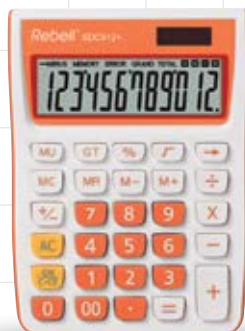

### REBELL SDC912

12 znamenaka, plastične tipke.  
Napajanje solarno/baterije LR 44.  
Tipke %, +/-,  $\sqrt{\quad}$ , 00.  
4 tipke memorije.  
Tipka izračuna povećanja.  
Tipka sveukupno.  
Tipka ispravka.  
145x104x26 mm

512712

820140

512711

512713

800117

800116

REBELL	REBELL / Naziv artikla	VPC €	VPC KN	MPC €	MPC KN
512712	KALKULATOR SDC912, ROZI	7,64	57,56	9,60	72,33
512713	KALKULATOR SDC912, LJUBIČASTI	7,64	57,56	9,60	72,33
820140	KALKULATOR SDC912, ZELENi	7,64	57,56	9,60	72,33
512711	KALKULATOR SDC912, NARANČASTI	7,64	57,56	9,60	72,33