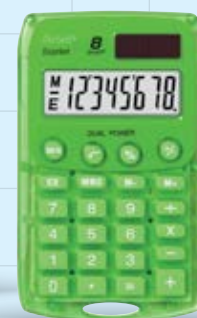

## REBELL SC2040

12 znamenaka.  
Plastične tipke.  
Napajanje baterije LR 44.  
240 integriranih funkcija,  $1/x$ ,  $\sqrt{x}$ ,  $x^2$ , %.  
9 nezavisnih memorija.  
Trigonometrijske i hiperbolične funkcije.  
Polarne i pravokutne koordinate.  
Kalkulacije s razlomcima.  
Permutacija.  
Kombinacijska logika.  
Statistika s jednom ili dvije varijable.  
155x70x18 mm

## REBELL SC2080S

Plastične tipke.  
Napajanje solarno/baterije LR 44.  
417 integriranih funkcija,  $e^x$ ,  $\ln$ ,  $1/x$ ,  $y^x$ ,  $x^y$ , %,  $n!$ .  
9 nezavisnih memorija.  
Trigonometrijske i hiperbolične funkcije.  
Polarne i pravokutne koordinate.  
Kalkulacije s razlomcima.  
Permutacija.  
Kombinacijska logika.  
Statistika s jednom ili dvije varijable.  
Tablica funkcija.  
155x70x18 mm

## REBELL STARLET

8 znamenaka.  
Gumene tipke.  
Napajanje solarno/ baterija LR 44.  
Tipke %, +/-,  $\sqrt{\quad}$ .  
3 tipke memorije.  
113x67x12 mm

800113

800114

800115

Šifra	REBELL / Naziv artikla	VPC €	VPC KN	MPC €	MPC KN
515765	KALKULATOR TEHNIČKI SC2080S	16,80	126,58	21,00	158,23