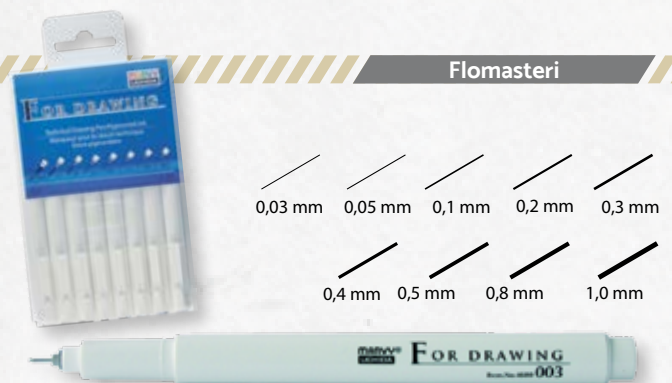

metalik

TINTA S METALIK EFEKTOM

Gel olovke

Šifra	MARVY UCHIDA / Naziv artikla	VPC €	VPC KN	MPC €	MPC KN
994909	ROLER GEL 0,7 mm, GLITER CRNA	0,40	3,01	0,50	3,77
510261	ROLER GEL 0,7 mm, GLITER PLAVA	0,40	3,01	0,50	3,77
994908	ROLER GEL 0,7 mm, GLITER CRVENA	0,40	3,01	0,50	3,77
510263	ROLER GEL 0,7 mm, GLITER ZELENA	0,40	3,01	0,50	3,77
994907	ROLER GEL 0,7 mm, GLITER ŽUTA	0,40	3,01	0,50	3,77
510262	ROLER GEL 0,7 mm, GLITER LJUBIČASTA	0,40	3,01	0,50	3,77
994906	ROLER GEL 0,7 mm, GLITER NARANČASTA	0,40	3,01	0,50	3,77
510264	ROLER GEL 0,7 mm, GLITER SVJETLOPLAVA	0,40	3,01	0,50	3,77
994905	ROLER GEL 0,7 mm, GLITER ZLATNA	0,40	3,01	0,50	3,77
510265	ROLER GEL 0,7 mm, GLITER ROZA	0,40	3,01	0,50	3,77
994904	ROLER GEL 0,7 mm, GLITER SMEĐA	0,40	3,01	0,50	3,77
510266	ROLER GEL 0,7 mm, GLITER SREBRNA	0,40	3,01	0,50	3,77

gliter

TINTA SA ŠLJOKICAMA

Šifra	MARVY UCHIDA / Naziv artikla	VPC €	VPC KN	MPC €	MPC KN
510244	FLOMASTER ZA TEHNIČKO CRTANJE 0.03 mm, CRNI	1,08	8,14	1,45	10,93
994895	FLOMASTER ZA TEHNIČKO CRTANJE 0.05 mm, CRNI	1,08	8,14	1,45	10,93
510241	FLOMASTER ZA TEHNIČKO CRTANJE 0.1 mm, CRNI	1,08	8,14	1,45	10,93
552963	FLOMASTER ZA TEHNIČKO CRTANJE 0.2 mm, CRNI	1,08	8,14	1,45	10,93
994896	FLOMASTER ZA TEHNIČKO CRTANJE 0.3 mm, CRNI	1,08	8,14	1,45	10,93
552964	FLOMASTER ZA TEHNIČKO CRTANJE 0.4 mm, CRNI	1,08	8,14	1,45	10,93
510242	FLOMASTER ZA TEHNIČKO CRTANJE 0.5 mm, CRNI	1,08	8,14	1,45	10,93
994897	FLOMASTER ZA TEHNIČKO CRTANJE 0.8 mm, CRNI	1,08	8,14	1,45	10,93
510243	FLOMASTER ZA TEHNIČKO CRTANJE 1.0 mm, CRNI	1,08	8,14	1,45	10,93
511214	FLOMASTER ZA TEHNIČKO CRTANJE, KIST	1,08	8,14	1,45	10,93
565126	FLOMASTER ZA TEHNIČKO CRTANJE, SET 8/1	11,81	88,98	14,73	110,98

Flomasteri

0,03 mm 0,05 mm 0,1 mm 0,2 mm 0,3 mm
0,4 mm 0,5 mm 0,8 mm 1,0 mm

Šifra	MARVY UCHIDA / Naziv artikla	VPC €	VPC KN	MPC €	MPC KN
510293	OLOVKA TEHNIČKA 0.5 mm, CRNA	0,42	3,16	0,53	3,96

Tehničke olovke