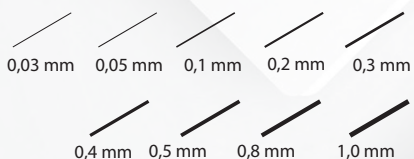

GLITER

Šifra	MARVY UCHIDA / Naziv artikla	JM	VPC €	MPC €
994909	ROLER GEL 0.7 mm, GLITER CRNA	kom	0,46	0,60
510261	ROLER GEL 0.7 mm, GLITER PLAVA	kom	0,46	0,60
994908	ROLER GEL 0.7 mm, GLITER CRVENA	kom	0,46	0,60
510263	ROLER GEL 0.7 mm, GLITER ZELENA	kom	0,46	0,60
994907	ROLER GEL 0.7 mm, GLITER ŽUTA	kom	0,46	0,60
510262	ROLER GEL 0.7 mm, GLITER LJUBIČASTA	kom	0,46	0,60
994906	ROLER GEL 0.7 mm, GLITER NARANČASTA	kom	0,46	0,60
510264	ROLER GEL 0.7 mm, GLITER SVJETLOPLAVA	kom	0,46	0,60
994905	ROLER GEL 0.7 mm, GLITER ZLATNA	kom	0,46	0,60
510265	ROLER GEL 0.7 mm, GLITER ROZA	kom	0,46	0,60
994904	ROLER GEL 0.7 mm, GLITER SMEĐA	kom	0,46	0,60
510266	ROLER GEL 0.7 mm, GLITER SREBRNA	kom	0,46	0,60

Flomasteri

Šifra	MARVY UCHIDA / Naziv artikla	JM	VPC €	MPC €
510244	FLOMASTER ZA TEHNIČKO CRTANJE 0.03 mm, CRNI	kom	1,24	1,55
994895	FLOMASTER ZA TEHNIČKO CRTANJE 0.05 mm, CRNI	kom	1,24	1,55
510241	FLOMASTER ZA TEHNIČKO CRTANJE 0.1 mm, CRNI	kom	1,24	1,55
552963	FLOMASTER ZA TEHNIČKO CRTANJE 0.2 mm, CRNI	kom	1,24	1,55
994896	FLOMASTER ZA TEHNIČKO CRTANJE 0.3 mm, CRNI	kom	1,24	1,55
552964	FLOMASTER ZA TEHNIČKO CRTANJE 0.4 mm, CRNI	kom	1,24	1,55
510242	FLOMASTER ZA TEHNIČKO CRTANJE 0.5 mm, CRNI	kom	1,24	1,55
994897	FLOMASTER ZA TEHNIČKO CRTANJE 0.8 mm, CRNI	kom	1,24	1,55
510243	FLOMASTER ZA TEHNIČKO CRTANJE 1.0 mm, CRNI	kom	1,24	1,55
511214	FLOMASTER ZA TEHNIČKO CRTANJE KIST	kom	1,24	1,55
565126	FLOMASTER ZA TEH. CRTANJE SET 8/1	kom	13,58	17,00

Tehničke olovke

Šifra	MARVY UCHIDA / Naziv artikla	JM	VPC €	MPC €
510293	OLOVKA TEHNIČKA 0.5 mm, CRNA	kom	0,48	0,60
537456	OLOVKA TEHNIČKA 0,7 mm, CRNA	kom	0,67	0,85
513629	OLOVKA TEHNIČKA 0,5 mm, ZELENA	kom	0,48	0,60
513628	OLOVKA TEHNIČKA 0,5 mm, PLAVA	kom	0,48	0,60
513627	OLOVKA TEHNIČKA 0,5 mm, LJUBIČASTA	kom	0,48	0,60